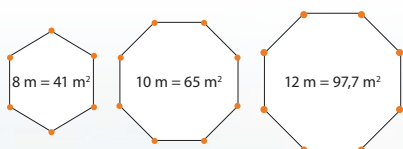

patruljetelte
stabstelte
køkkentelte
divisionstelte
mastesejl
tee-pee
samertelte

CAVA

2021

Mastesejl

CAVA Mastesejl

Mastesejl er velegnet til beskyttelse mod både sol og regn og til brug som opholdstelt/samlingstelt, køkkentelt, foredragstelt, kursustelt for både spejdere, foreninger og privat personer. Leveres med toptring.

Dug: – kan fremstilles i bomuld/polyester stabsdug (cognac) eller i brandhæmmende dug (beige, råhvid).

Stativ: Midtermasten er delt i 3 stk. á 200 cm, med påsvejst øjer og sjækler, med en løs mastefod. Masten samles med bolte. Sidestængerne leveres også i 200 cm, med brandmandshager på, og løse fødder. Leveres med opmålerlov, spændestropper, t-pløkke = komplet stativ – men excl. værktøj.

Sidestykker: – monteres vha. en dobbeltskinne.

Der kan påtrykkes logo på mastesejl eller sidestykker, mod merudgift. Opstillingsvejledning medfølger.

Kan produceres i
3 størrelser:

Materiale /
farver:

Stabsdug	Brandhæmmende dug	
cognac	beige	råhvid

HUSK AT BESTILLE I GOD TID, DA IKKE ALLE TYPER/DELE ER LAGERVARE !