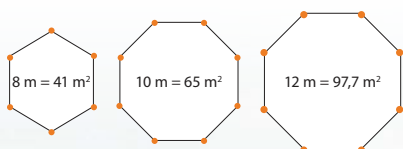

patruljetelte
stabstelte
køkkentelte
divisionstelte
mastesejl
tee-pee
samertelte

CAVA

2022

Mastesejl

CAVA Mastesejl

Mastesejl er velegnet til beskyttelse mod både sol og regn og til brug som opholdstelt/samlingstelt, køkkentelt, foredragstelt, kursustelt for både spejdere, foreninger og privat personer. Leveres med toptring.

Dug: – kan fremstilles i bomuld/polyester stabsdug (cognac) eller i brandhæmmende dug (beige, råhvid).

Stativ: Midtermasten er delt i 3 stk. á 200 cm, med påsvejt øjer og sjækler, med en løs mastefod. Masten samles med bolte. Sidestængerne leveres også i 200 cm, med brandmandshager på, og løse fødder. Leveres med opmålerlov, spændestroppe, t-pløkke = komplet stativ – men excl. værktøj.

Sidestykker: – monteres vha. en dobbeltskinne.

Der kan påtrykkes logo på mastesejl eller sidestykker, mod merudgift. Opstillingsvejledning medfølger.

Kan produceres i
3 størrelser:

Materiale /
farver:

Stabsdug	Brandhæmmende dug	
cognac	beige	råhvid

HUSK AT BESTILLE I GOD TID, DA IKKE ALLE TYPER/DELE ER LAGERVARE !